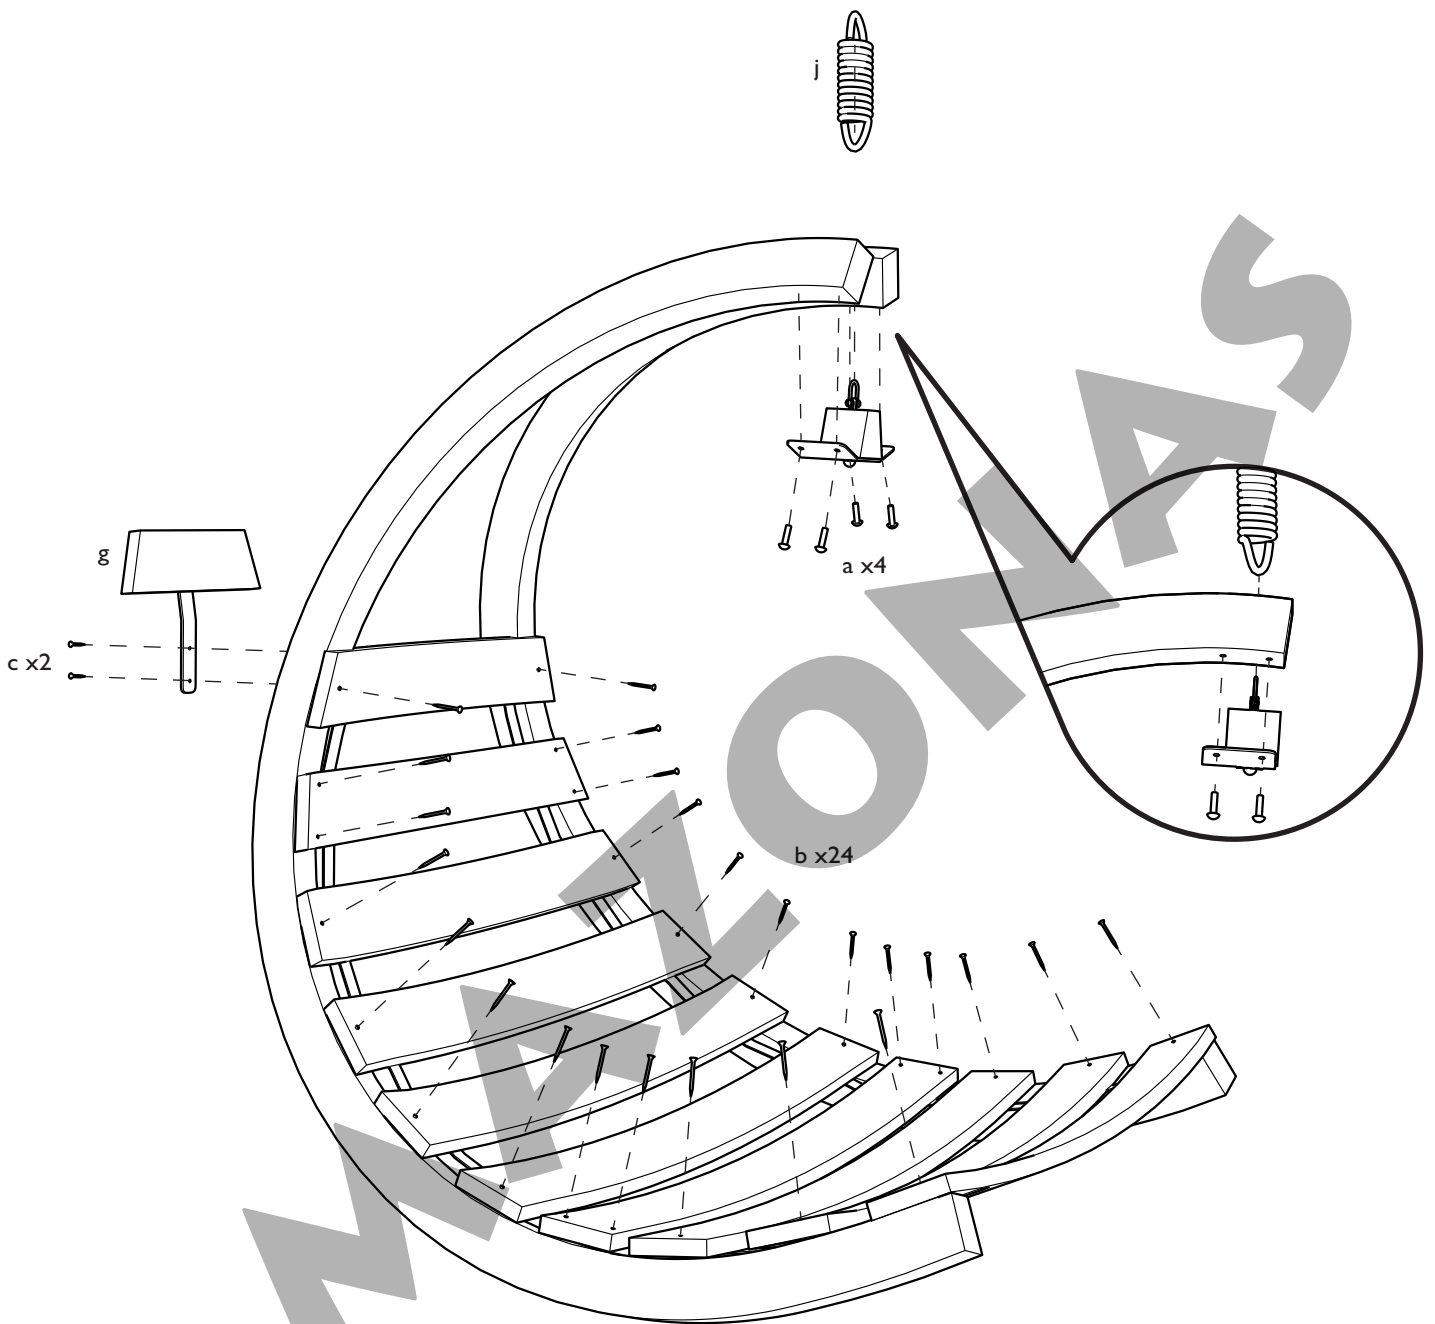

AMAZONAS[®]

SWING CHAIR

I

AMAZONAS GMBH
AM KIRCHENHÖLZL 15
82 166 GRÄFELFING, GERMANY
WWW.AMAZONAS-ONLINE.COM

max. 120 kg
 Stand: VI.XIX
 1/2

2

- DE** Bitte alle Schrauben festziehen!
- EN** Please tighten the screws!
- FR** S'il vous plait bien serrer les vis !

max. 120 kg

Stand: VI.XIX