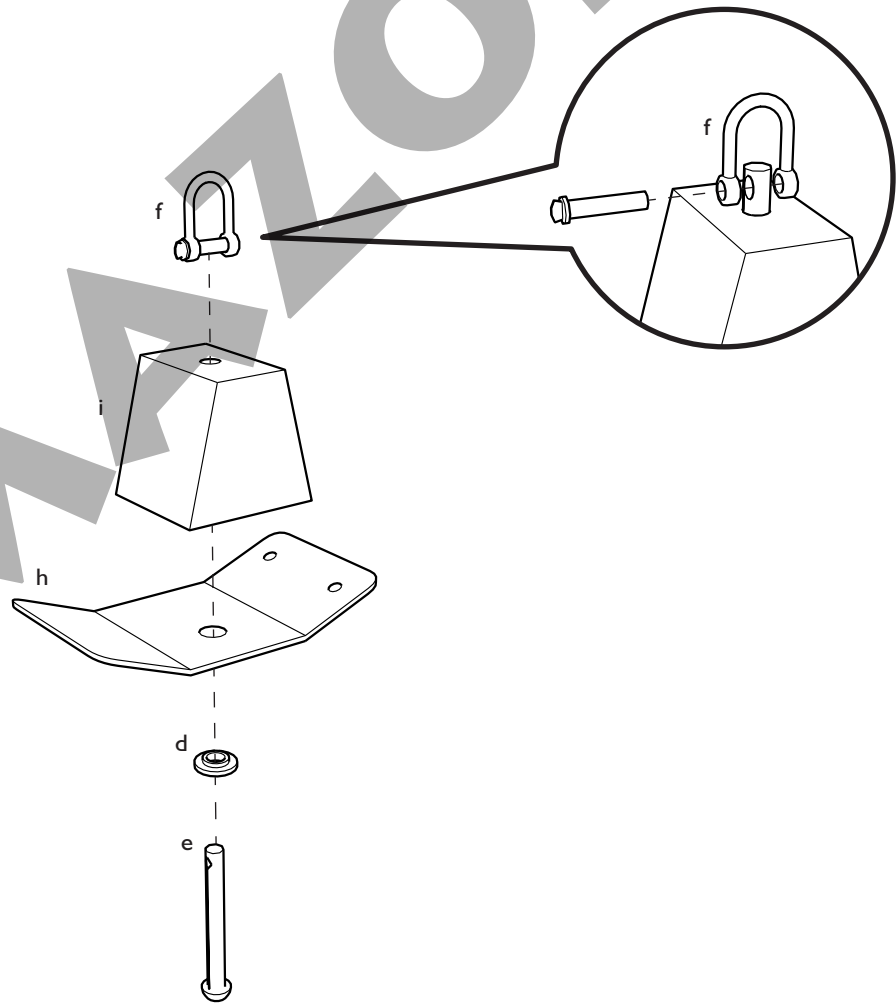

AMAZONAS[®]

SWING CHAIR

I

AMAZONAS GMBH
AM KIRCHENHÖLZL 15
82 166 GRÄFELFING, GERMANY
WWW.AMAZONAS-ONLINE.COM

max. 120 kg
 Stand: VI.XIX
 1/2

2

- DE** Bitte alle Schrauben festziehen!
- EN** Please tighten the screws!
- FR** S'il vous plait bien serrer les vis !

max. 120 kg

Stand: VI.XIX