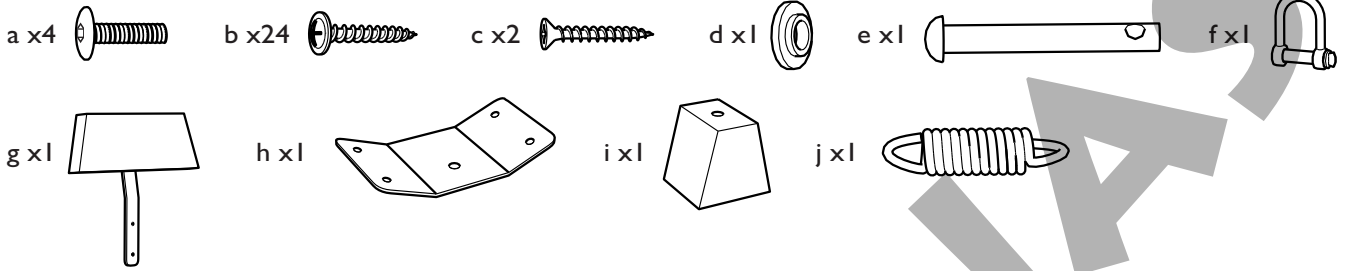

AMAZONAS[®]

SWING CHAIR

I

AMAZONAS GMBH
AM KIRCHENHÖLZL 15
82 166 GRÄFELFING, GERMANY
WWW.AMAZONAS-ONLINE.COM

max. 120 kg
 Stand: VI.XIX
 1/2

2

- DE** Bitte alle Schrauben festziehen!
- EN** Please tighten the screws!
- FR** S'il vous plait bien serrer les vis !

max. 120 kg

Stand: VI.XIX