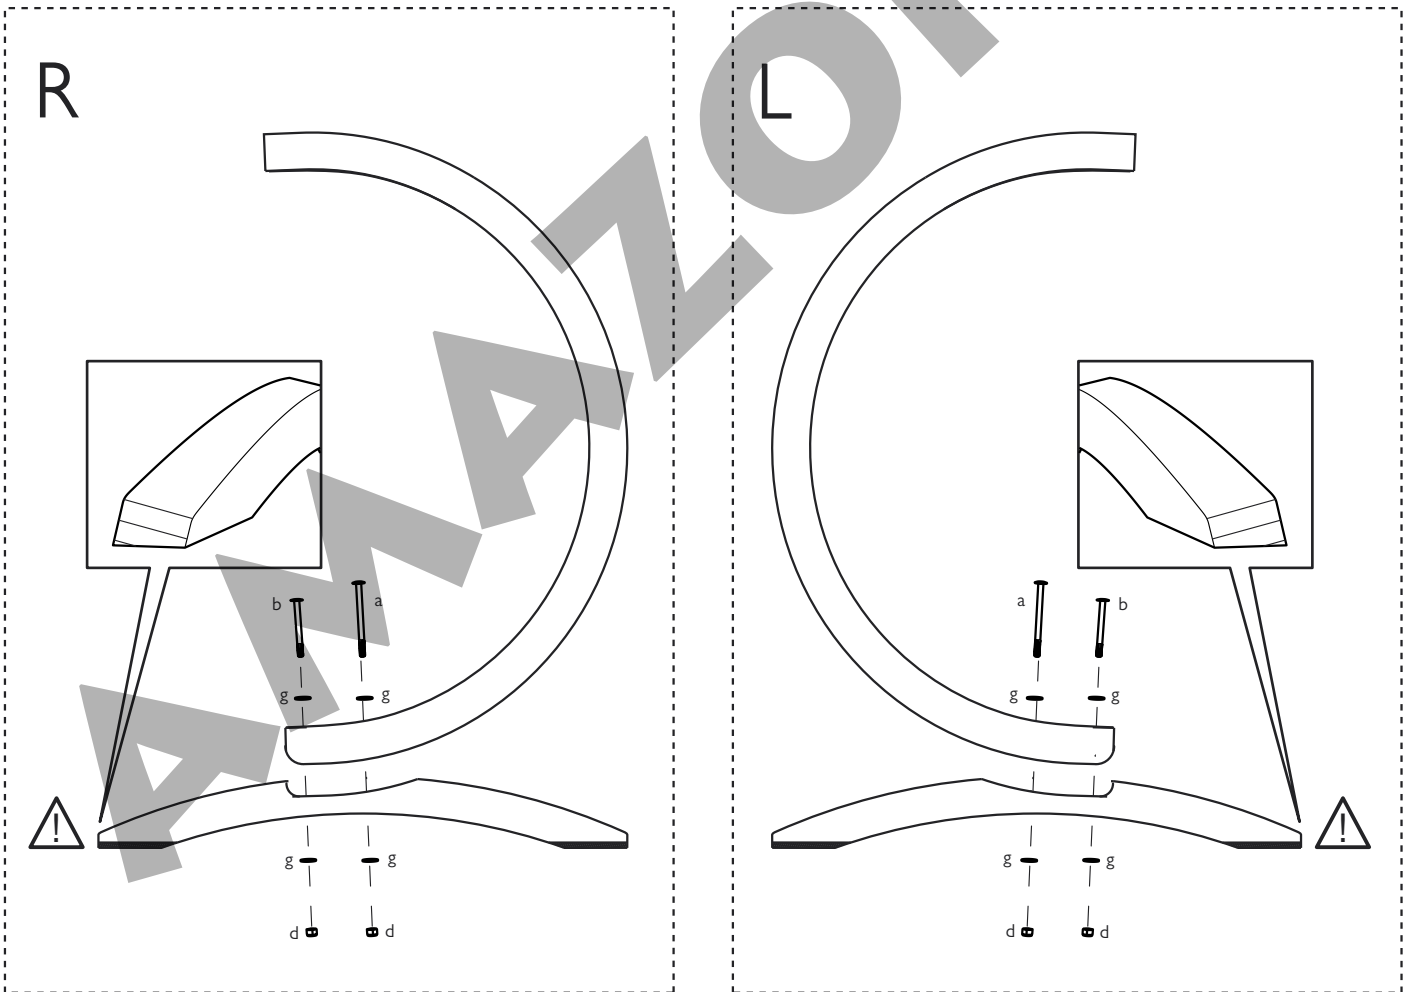

AMAZONAS

GLOBO STAND

I

AMAZONAS GMBH
AM KIRCHENHÖLZL 15
82 166 GRÄFELFING, GERMANY
WWW.AMAZONAS-ONLINE.COM

max. 120 kg

Stand: I.XIX

1/2

2