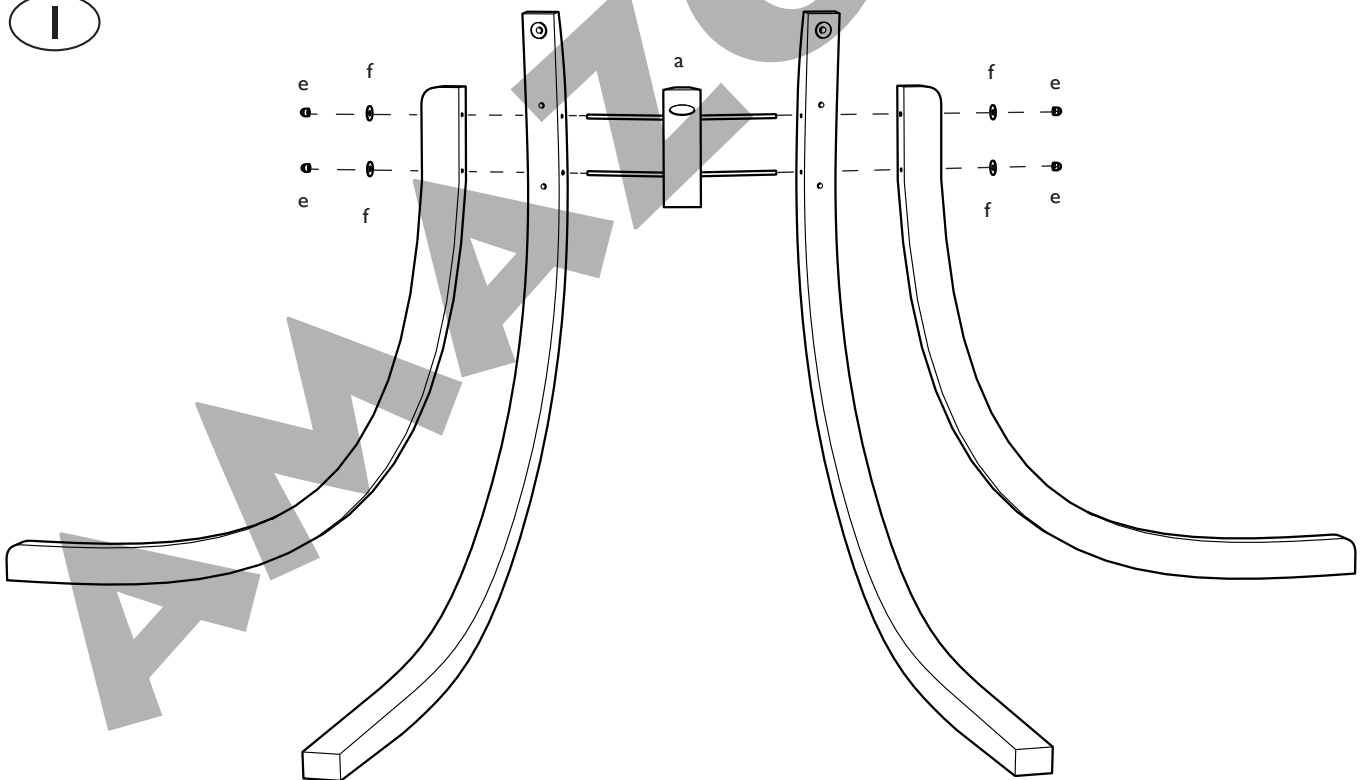

GLOBO ROYAL STAND

I

AMAZONAS GMBH
AM KIRCHENHÖLZL 15
82 166 GRÄFELFING, GERMANY
WWW.AMAZONAS-ONLINE.COM

max. 200 kg
Stand: I.XIX

2

3

DE Bitte alle Schrauben festziehen!
EN Please tighten the screws!
FR S'il vous plaît bien serrer les vis!

max. 200 kg

Stand: I.XIX

2/2