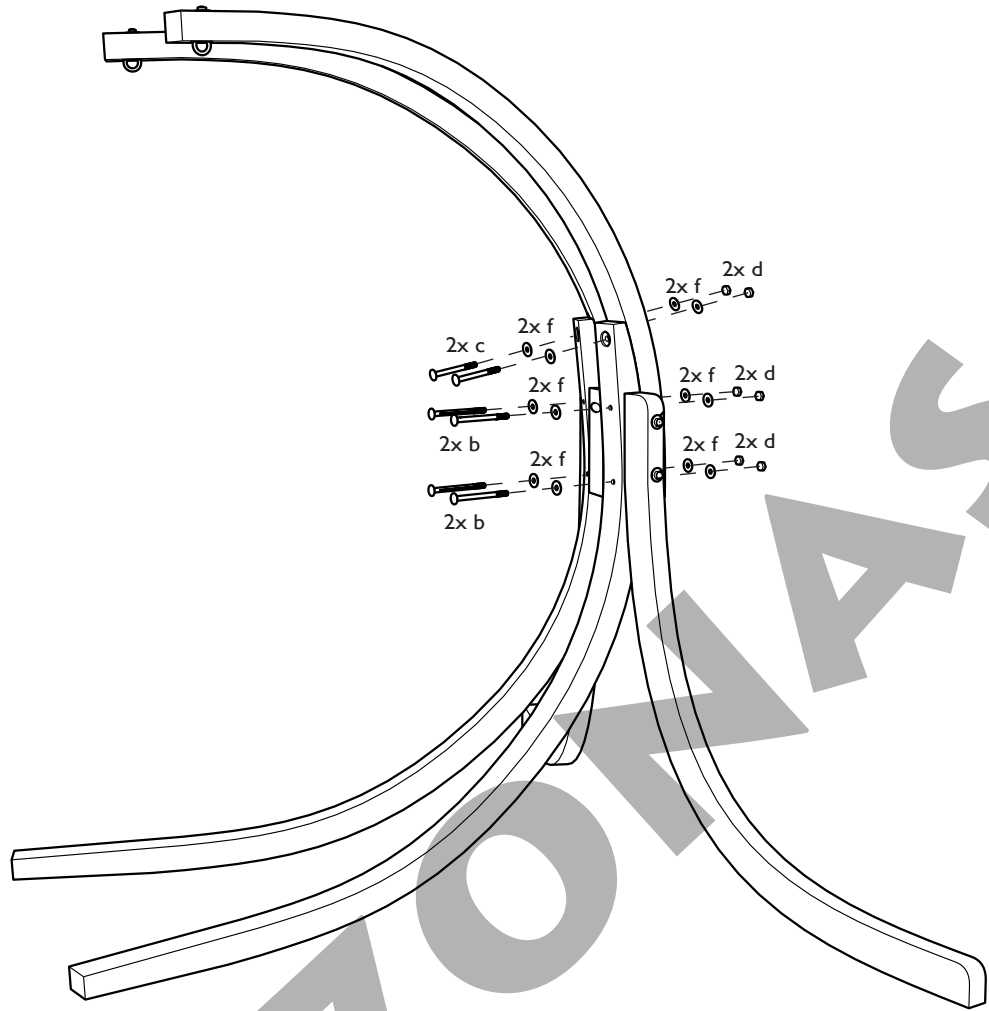

GLOBO ROYAL STAND

I

AMAZONAS GMBH
AM KIRCHENHÖLZL 15
82 166 GRÄFELFING, GERMANY
WWW.AMAZONAS-ONLINE.COM

max. 200 kg
Stand: I.XIX

2

3

DE Bitte alle Schrauben festziehen!
EN Please tighten the screws!
FR S'il vous plaît bien serrer les vis!

max. 200 kg

Stand: I.XIX

2/2