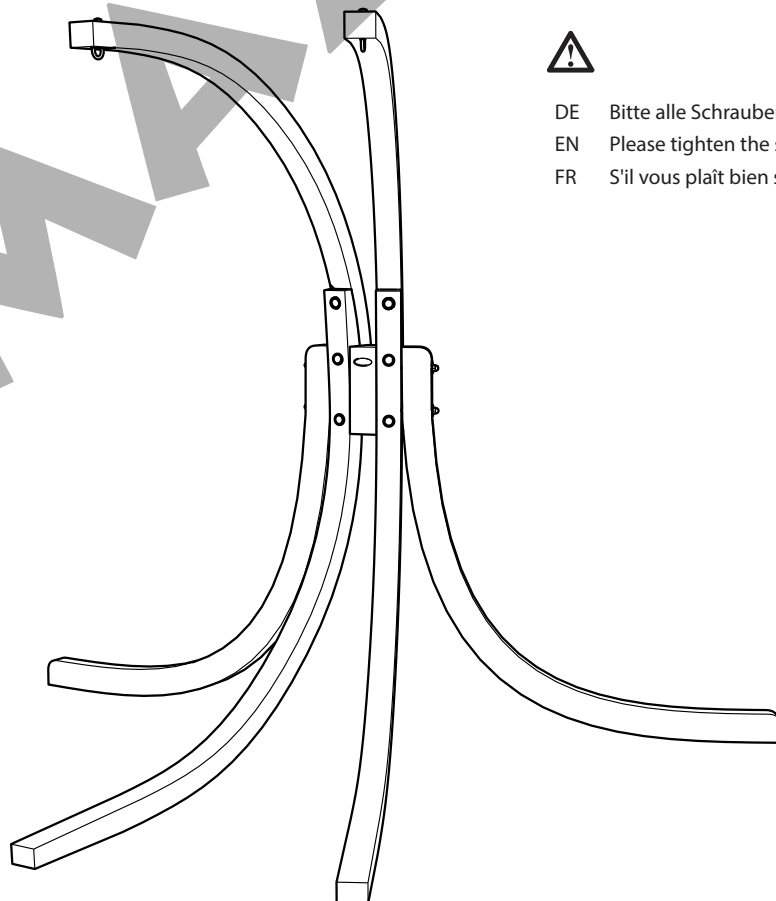

GLOBO ROYAL STAND

I

AMAZONAS GMBH
AM KIRCHENHÖLZL 15
82 166 GRÄFELFING, GERMANY
WWW.AMAZONAS-ONLINE.COM

max. 200 kg
Stand: I.XIX

2

3

DE Bitte alle Schrauben festziehen!
EN Please tighten the screws!
FR S'il vous plaît bien serrer les vis!

max. 200 kg

Stand: I.XIX

2/2